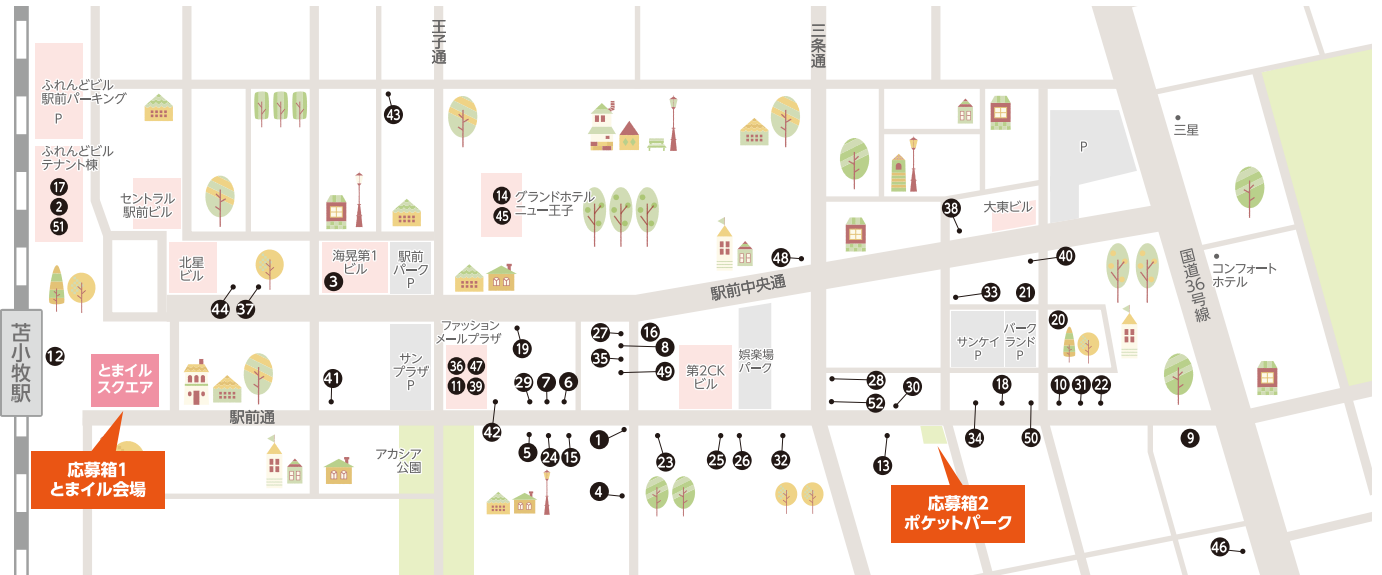

# 商品券などの豪華景品が当たる!! とまイル まちなか抽選会 参加店リスト

応募期間／2019年12月1日(日)～2020年2月14日(金)

- |                   |                             |                   |
|-------------------|-----------------------------|-------------------|
| ① ARCH            | ②1 シティファッション青山              | ④1 ベスト電器 おおさわ苦小牧店 |
| ② アヴェニュー          | ②2 しゃぶしゃぶDining 黒豚酒場        | ④2 ヘリテージ・キムラ      |
| ③ 岩崎電子 苦小牧補聴器センター | ②3 手芸ハウスシオン                 | ④3 丸幸金物店          |
| ④ Wing Fairy      | ②4 SELECT SPORTS ~ORIGINAL~ | ④4 三星 駅前店         |
| ⑤ 苦小牧ELLCUBE      | ②5 蕎麦花                      | ④5 メガネの大学堂        |
| ⑥ おにぎり ころろ        | ②6 チルド                      | ④6 山口時計店          |
| ⑦ オバラメガネ 苦小牧本店    | ②7 つつみ                      | ④7 夢の靴            |
| ⑧ 海鮮鮨みね           | ②8 Design+                  | ④8 リビングパーク家具のタカハシ |
| ⑨ カクサダクリーニング      | ②9 TETE HOMME               | ④9 理容のあらや         |
| ⑩ 家具の岡山           | ③0 ドオール美容室                  | ⑤0 Lyon           |
| ⑪ カナユニ            | ③1 苦小牧新鮮魚市場                 | ⑤1 レストラン玄         |
| ⑫ カフェ 駅           | ③2 どろかん                     | ⑤2 わんじゃ           |
| ⑬ 菊地時計店           | ③3 なか善                      |                   |
| ⑭ グランドホテルニュー王子    | ③4 野村呉服店                    |                   |
| ⑮ 弘文堂             | ③5 美容室こもれび                  |                   |
| ⑯ コーヒー屋 林 表町店     | ③6 ファッションメールプラザ エルム         |                   |
| ⑰ COCOTOMA CAFE   | ③7 富士メガネ 苦小牧駅前店             |                   |
| ⑱ サカイスポーツ         | ③8 ブティックながやま                |                   |
| ⑲ さむ川生花店          | ③9 ヘアーサロンしずく                |                   |
| ⑳ 四季の味 熊谷         | ④0 平和堂                      |                   |